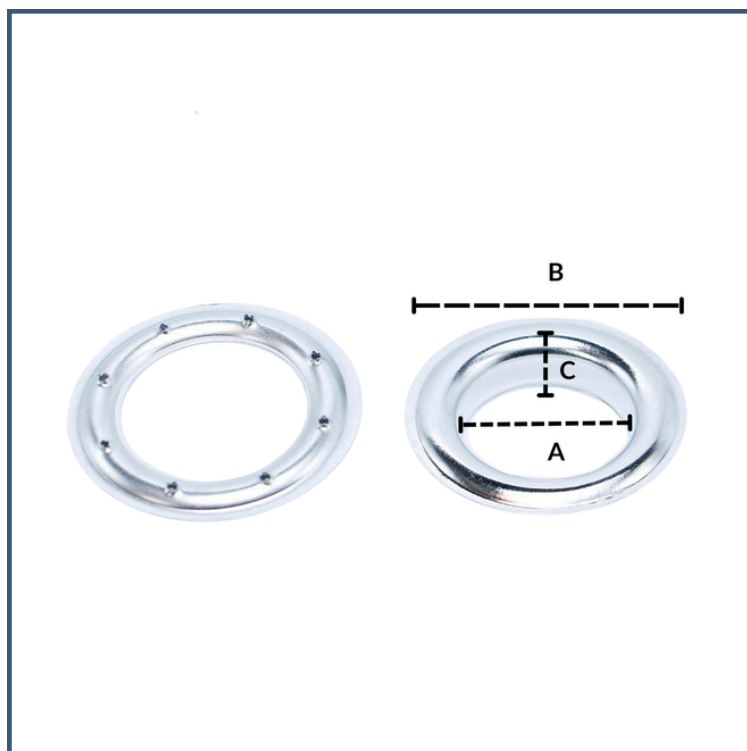

FICHA TÉCNICA

Ojillo L98 con Contra

ESPECIFICACIONES TÉCNICAS

Material	Acero
Medida A	38 mm
Medida B	61 mm
Medida C	10 mm
Peso (g)	7.88 g
Unidad de venta	Ciento (100 piezas)
Marca	S/M DIANA

COLORES

Variedad de colores