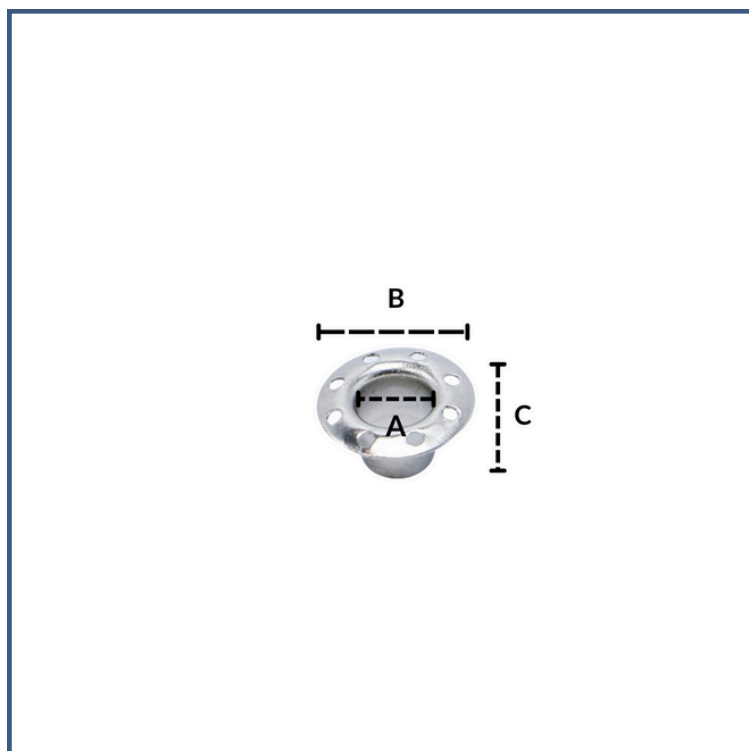

FICHA TÉCNICA

Ojillo K20 Barrenado

ESPECIFICACIONES TÉCNICAS

Material	Acero
Medida A	6 mm
Medida B	12.5 mm
Medida C	6.5 mm
Peso (g)	0.36 g
Unidad de venta	Millar (1,000 piezas)
Marca	INDUX

COLORES

Variedad de colores